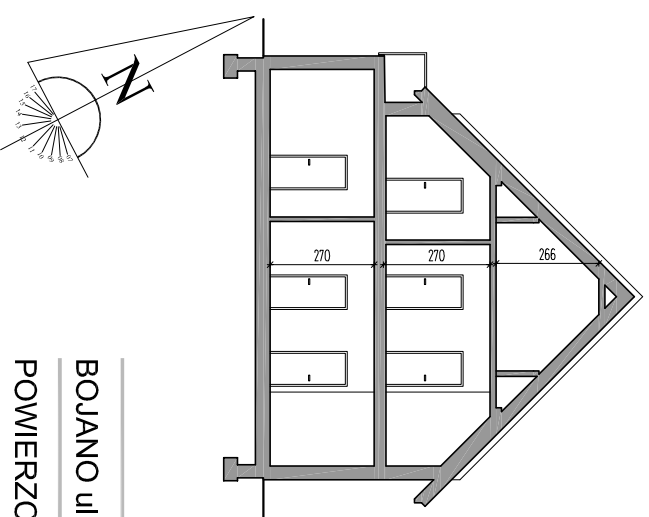

BUDYNEK 25C/1

LOKALIZACJA BUDYNKU NA DZIAŁCE

PRZEKRÓJ

ELEWACJE

BOJANO ul. NA DAMBNIK 25C/1

POWIERZCHNIA MIESZKANIA 58,4m²

POWIERZCHNIA DZIAŁKI - UDZIAŁ

Investor zastrzega sobie prawo do dokonania zmian w przedstawionym projekcie