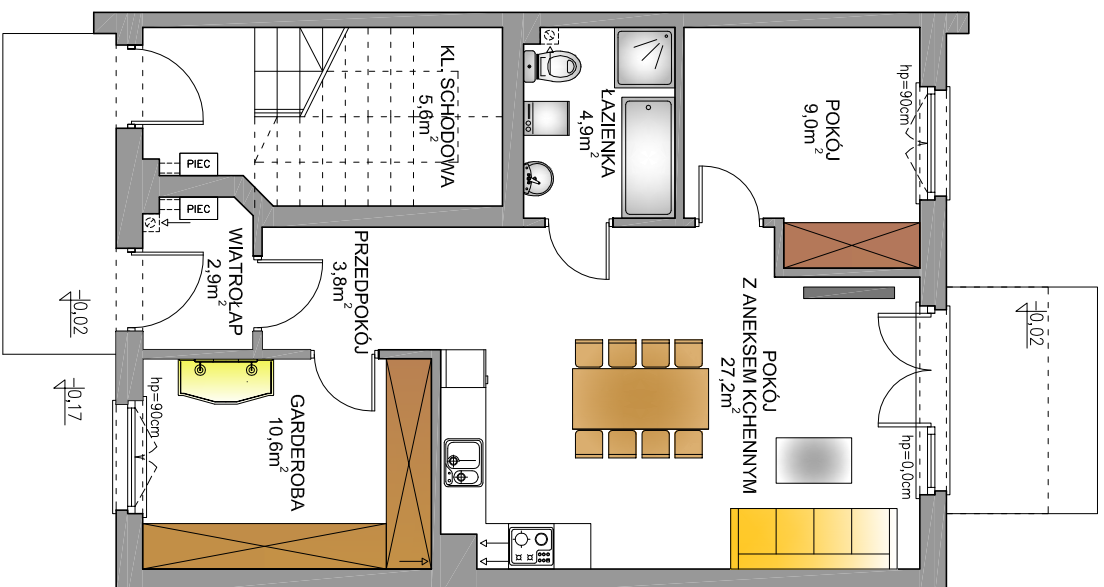

BUDYNEK 25C/1

LOKALIZACJA BUDYNKU NA DZIAŁCE

PRZEKRÓJ

ELEWACJE

BOJANO ul. NA DAMBNIK 25C/1

POWIERZCHNIA MIESZKANIA 58,4m²

POWIERZCHNIA DZIAŁKI - UDZIAŁ

Investor zastrzega sobie prawo do dokonania zmian w przedstawionym projekcie