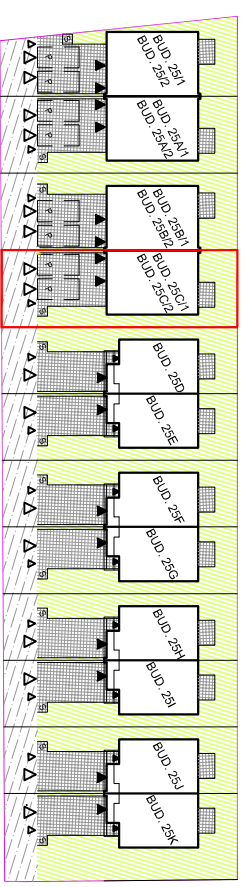

BUDYNEK 25C/1

LOKALIZACJA BUDYNKU NA DZIAŁCE

PRZEKRÓJ

ELEWACJE

BOJANO ul. NA DAMBNIK 25C/1

POWIERZCHNIA MIESZKANIA 58,4m²

POWIERZCHNIA DZIAŁKI - UDZIAŁ

Investor zastrzega sobie prawo do dokonania zmian w przedstawionym projekcie