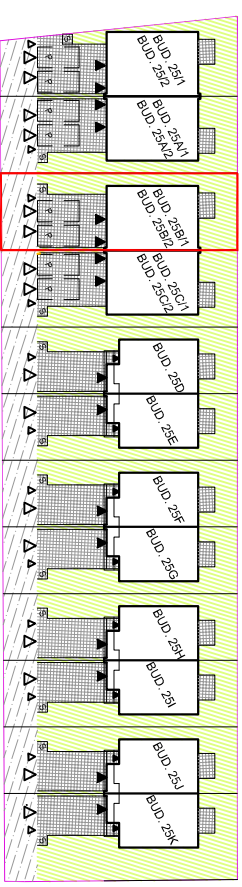

BUDYNEK 25B/2

LOKALIZACJA BUDYNKU NA DZIAŁCE

PRZEKRÓJ

ELEWACJE

ELEWACJA FRONT

ELEWACJA OGRÓD

BOJANO ul. NA DAMBNIK 25B/2

POWIERZCHNIA MIESZKANIA 67,5m²

POWIERZCHNIA DZIAŁKI - UDZIAŁ

Investor zastrzega sobie prawo do dokonania zmian w przedstawionym projekcie