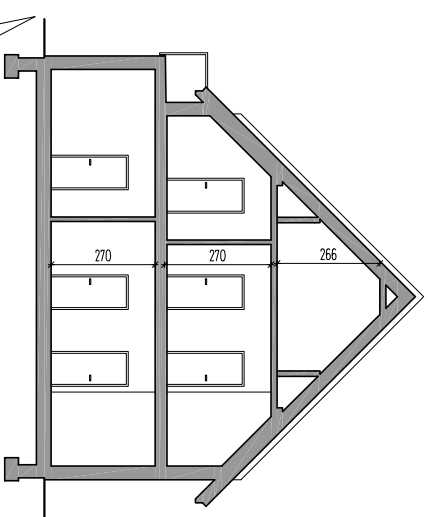

BUDYNEK 25B/2

LOKALIZACJA BUDYNKU NA DZIAŁCE

PRZEKRÓJ

ELEWACJE

ELEWACJA FRONT

ELEWACJA OGRÓD

BOJANO ul. NA DAMBNIK 25B/2

POWIERZCHNIA MIESZKANIA 67,5m²

POWIERZCHNIA DZIAŁKI - UDZIAŁ

Investor zastrzega sobie prawo do dokonania zmian w przedstawionym projekcie