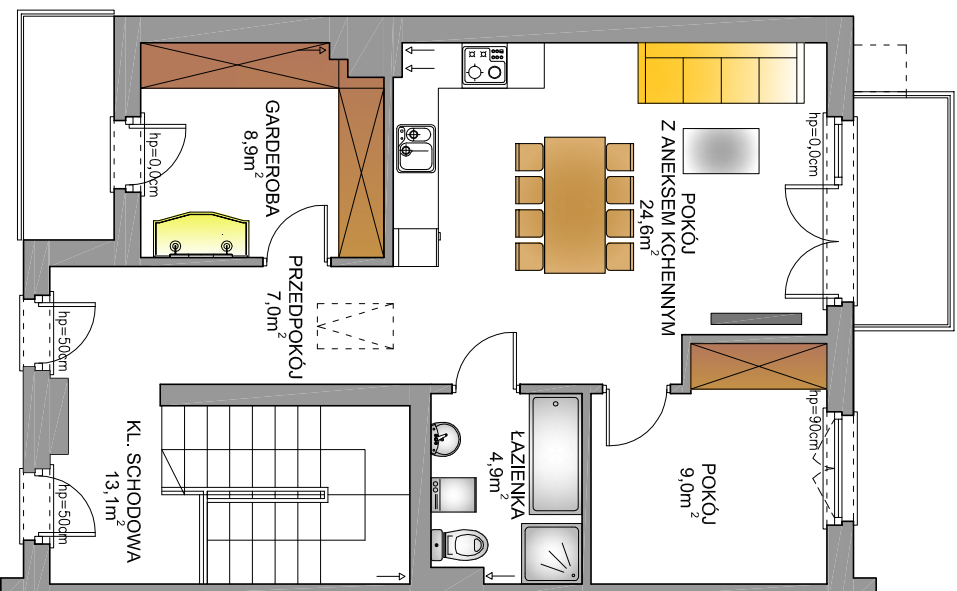

BUDYNEK 25B/2

LOKALIZACJA BUDYNKU NA DZIAŁCE

PRZEKRÓJ

ELEWACJE

ELEWACJA FRONT

ELEWACJA OGRÓD

BOJANO ul. NA DAMBNIK 25B/2

POWIERZCHNIA MIESZKANIA 67,5m²