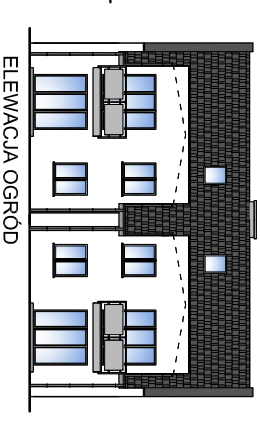

BUDYNEK 25B/2

LOKALIZACJA BUDYNKU NA DZIAŁCE

PRZEKRÓJ

ELEWACJE

ELEWACJA FRONT

ELEWACJA OGRÓD

BOJANO ul. NA DAMBNIK 25B/2

POWIERZCHNIA MIESZKANIA 67,5m²