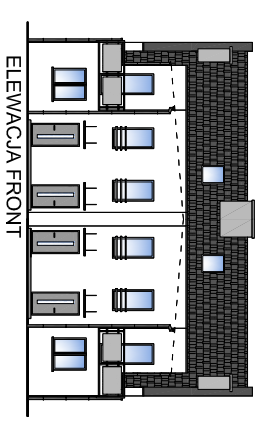

BUDYNEK 25B/2

LOKALIZACJA BUDYNKU NA DZIAŁCE

PRZEKRÓJ

ELEWACJE

ELEWACJA FRONT

ELEWACJA OGRÓD

BOJANO ul. NA DAMBNIK 25B/2

POWIERZCHNIA MIESZKANIA 67,5m²

POWIERZCHNIA DZIAŁKI - UDZIAŁ

Investor zastrzega sobie prawo do dokonania zmian w przedstawionym projekcie