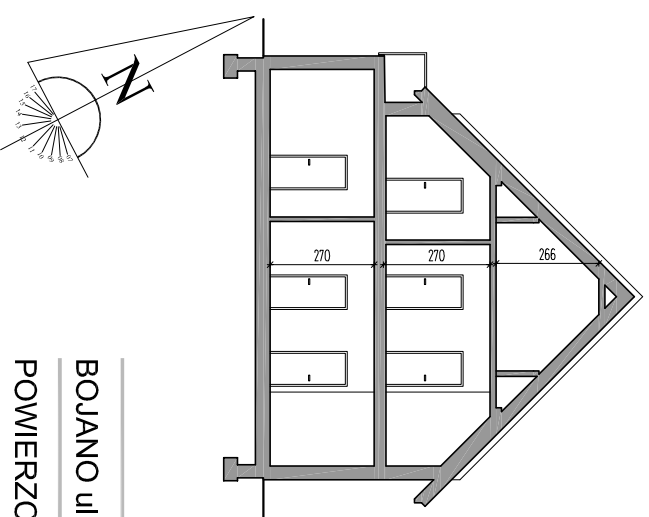

# BUDYNEK 25B/1

## LOKALIZACJA BUDYNKU NA DZIAŁCE

## ELEWACJE

BOJANO ul. NA DAMBNIK 25B/1

POWIERZCHNIA MIESZKANIA 58,4m<sup>2</sup>

POWIERZCHNIA DZIAŁKI - UDZIAŁ

Investor zastrzega sobie prawo do dokonania zmian w przedstawionym projekcie