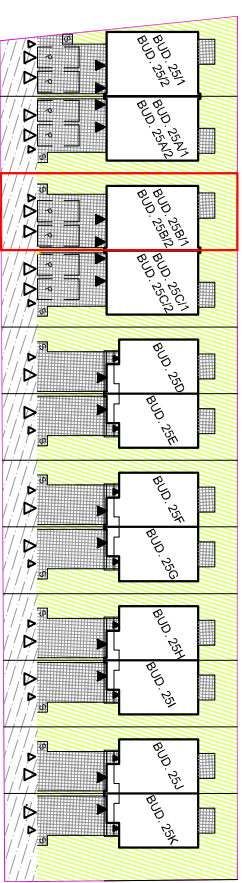

# BUDYNEK 25B/1

## LOKALIZACJA BUDYNKU NA DZIAŁCE

## PRZEKRÓJ

## ELEWACJE

BOJANO ul. NA DAMBNIK 25B/1

POWIERZCHNIA MIESZKANIA 58,4m<sup>2</sup>

POWIERZCHNIA DZIAŁKI - UDZIAŁ

Investor zastrzega sobie prawo do dokonania zmian w przedstawionym projekcie