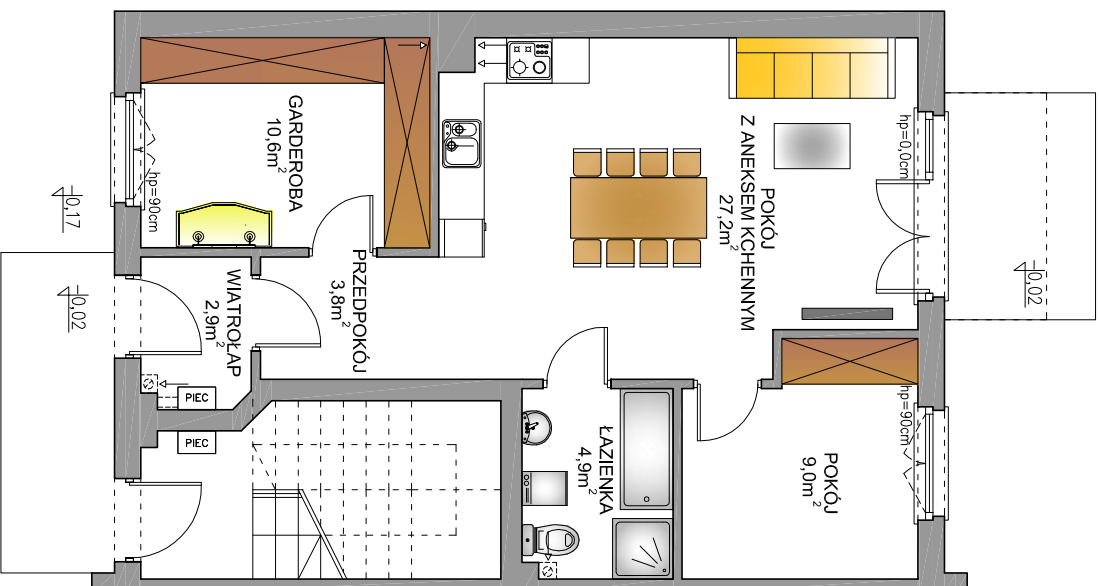

# BUDYNEK 25B/1

## LOKALIZACJA BUDYNKU NA DZIAŁCE

## ELEWACJE

BOJANO ul. NA DAMBNIK 25B/1

POWIERZCHNIA MIESZKANIA 58,4m<sup>2</sup>

POWIERZCHNIA DZIAŁKI - UDZIAŁ

Investor zastrzega sobie prawo do dokonania zmian w przedstawionym projekcie