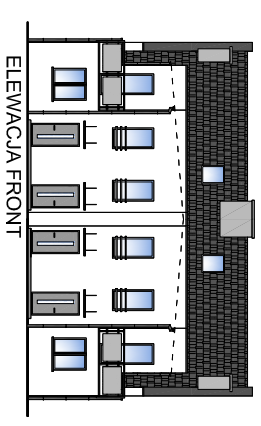

BUDYNEK 25A/2

LOKALIZACJA BUDYNKU NA DZIAŁCE

PRZEKRÓJ

ELEWACJE

BOJANO ul. NA DAMBNIK 25A/2

POWIERZCHNIA MIESZKANIA 67,5m²

POWIERZCHNIA DZIAŁKI - UDZIAŁ

Investor zastrzega sobie prawo do dokonania zmian w przedstawionym projekcie