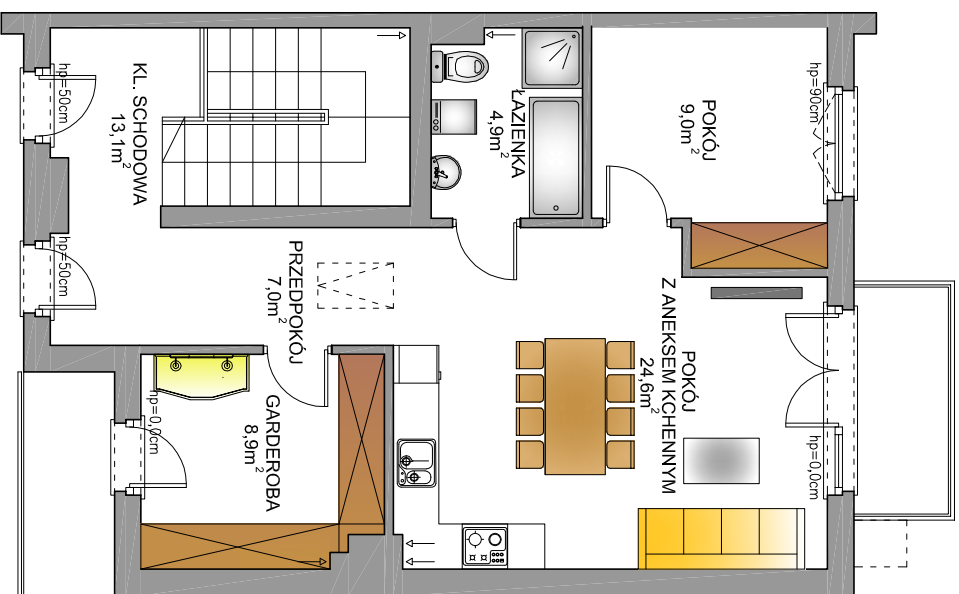

BUDYNEK 25A/2

LOKALIZACJA BUDYNKU NA DZIAŁCE

PRZEKRÓJ

ELEWACJE

BOJANO ul. NA DAMBNIK 25A/2

POWIERZCHNIA MIESZKANIA 67,5m²

POWIERZCHNIA DZIAŁKI - UDZIAŁ

Investor zastrzega sobie prawo do dokonania zmian w przedstawionym projekcie