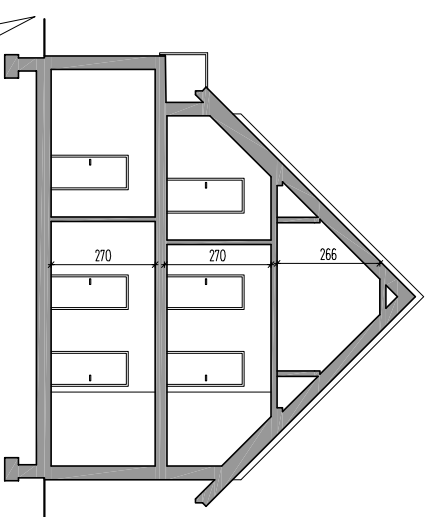

BUDYNEK 25A/2

LOKALIZACJA BUDYNKU NA DZIAŁCE

PRZEKRÓJ

ELEWACJE

BOJANO ul. NA DAMBNIK 25A/2

POWIERZCHNIA MIESZKANIA 67,5m²

POWIERZCHNIA DZIAŁKI - UDZIAŁ

Investor zastrzega sobie prawo do dokonania zmian w przedstawionym projekcie