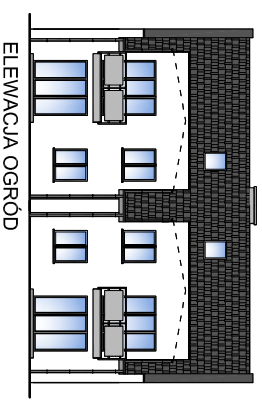

BUDYNEK 25A/2

LOKALIZACJA BUDYNKU NA DZIAŁCE

PRZEKRÓJ

ELEWACJE

BOJANO ul. NA DAMBNIK 25A/2

POWIERZCHNIA MIESZKANIA 67,5m²

POWIERZCHNIA DZIAŁKI - UDZIAŁ

Investor zastrzega sobie prawo do dokonania zmian w przedstawionym projekcie