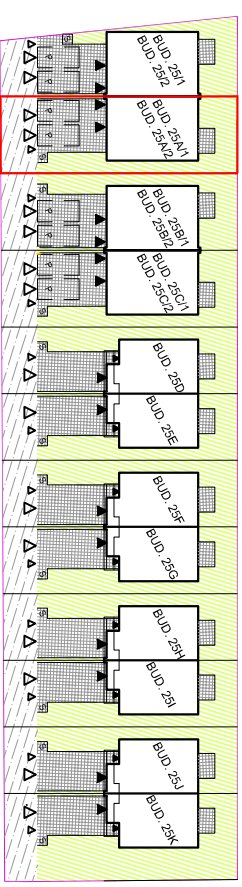

BUDYNEK 25A/2

LOKALIZACJA BUDYNKU NA DZIAŁCE

PRZEKRÓJ

ELEWACJE

BOJANO ul. NA DAMBNIK 25A/2

POWIERZCHNIA MIESZKANIA 67,5m²

POWIERZCHNIA DZIAŁKI - UDZIAŁ

Investor zastrzega sobie prawo do dokonania zmian w przedstawionym projekcie