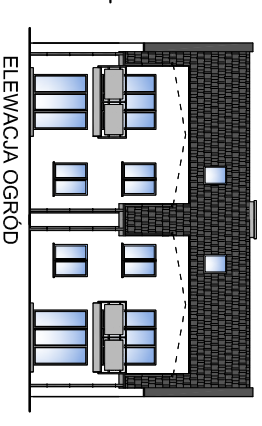

BUDYNEK 25A/1

LOKALIZACJA BUDYNKU NA DZIAŁCE

PRZEKRÓJ

ELEWACJE

BOJANO ul. NA DAMBNIK 25A/1
POWIERZCHNIA MIESZKANIA 58,4m²
POWIERZCHNIA DZIAŁKI - UDZIAŁ

Investor zastrzega sobie prawo do dokonania zmian w przedstawionym projekcie