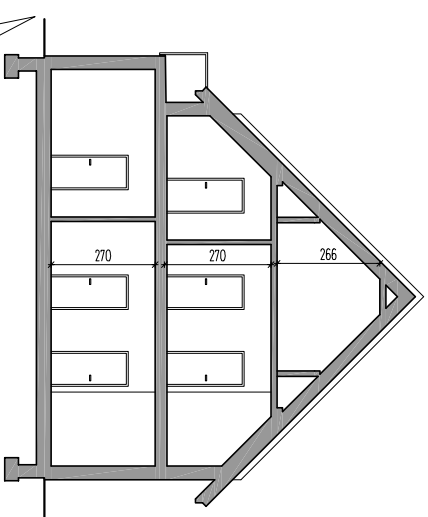

BUDYNEK 25A/1

LOKALIZACJA BUDYNKU NA DZIAŁCE

PRZEKRÓJ

ELEWACJE

BOJANO ul. NA DAMBNIK 25A/1
POWIERZCHNIA MIESZKANIA 58,4m²
POWIERZCHNIA DZIAŁKI - UDZIAŁ

Investor zastrzega sobie prawo do dokonania zmian w przedstawionym projekcie