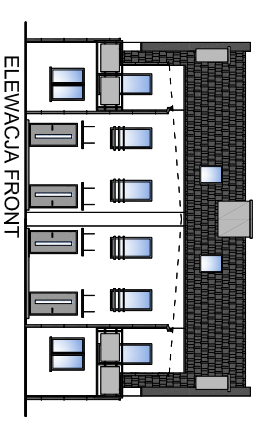

BUDYNEK 25A/1

LOKALIZACJA BUDYNKU NA DZIAŁCE

PRZEKRÓJ

ELEWACJE

BOJANO ul. NA DAMBNIK 25A/1
POWIERZCHNIA MIESZKANIA 58,4m²
POWIERZCHNIA DZIAŁKI - UDZIAŁ

Investor zastrzega sobie prawo do dokonania zmian w przedstawionym projekcie