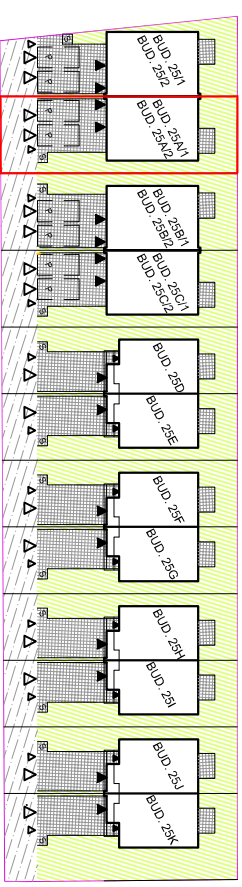

BUDYNEK 25A/1

LOKALIZACJA BUDYNKU NA DZIAŁCE

PRZEKRÓJ

ELEWACJE

BOJANO ul. NA DAMBNIK 25A/1
POWIERZCHNIA MIESZKANIA 58,4m²
POWIERZCHNIA DZIAŁKI - UDZIAŁ

Investor zastrzega sobie prawo do dokonania zmian w przedstawionym projekcie