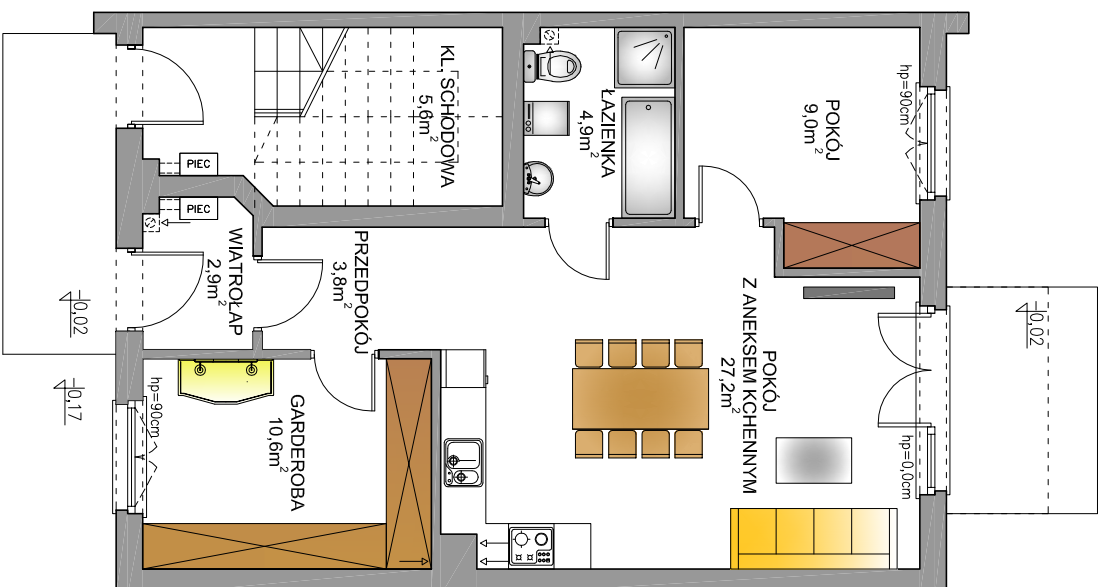

BUDYNEK 25A/1

LOKALIZACJA BUDYNKU NA DZIAŁCE

PRZEKRÓJ

ELEWACJE

BOJANO ul. NA DAMBNIK 25A/1
POWIERZCHNIA MIESZKANIA 58,4m²
POWIERZCHNIA DZIAŁKI - UDZIAŁ

Investor zastrzega sobie prawo do dokonania zmian w przedstawionym projekcie