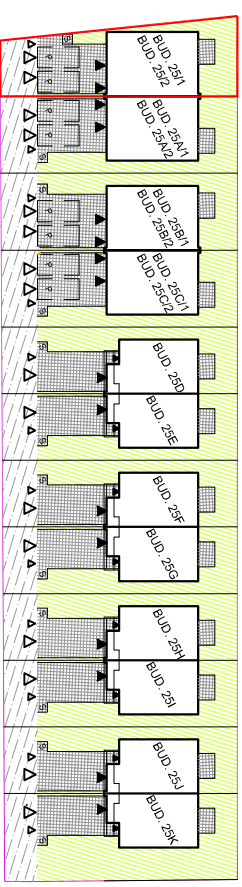

BUDYNEK 25/2

LOKALIZACJA BUDYNKU NA DZIAŁCE

PRZEKRÓJ

ELEWACJE

ELEWACJA FRONT

ELEWACJA OGRÓD

BOJANO ul. NA DAMBNIK 25

POWIERZCHNIA MIESZKANIA 67,5m²

POWIERZCHNIA DZIAŁKI - UDZIAŁ

Investor zastrzega sobie prawo do dokonania zmian w przedstawionym projekcie