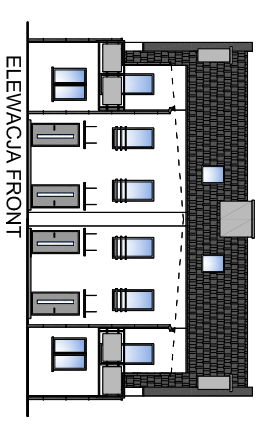

BUDYNEK 25/2

LOKALIZACJA BUDYNKU NA DZIAŁCE

PRZEKRÓJ

ELEWACJE

ELEWACJA FRONT

ELEWACJA OGRÓD

BOJANO ul. NA DAMBNIK 25

POWIERZCHNIA MIESZKANIA 67,5m²

POWIERZCHNIA DZIAŁKI - UDZIAŁ

Investor zastrzega sobie prawo do dokonania zmian w przedstawionym projekcie