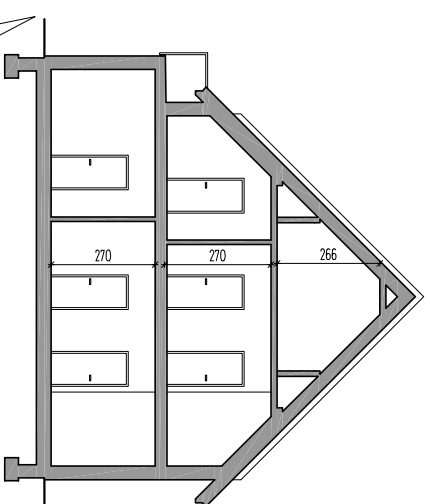

BUDYNEK 25/2

LOKALIZACJA BUDYNKU NA DZIAŁCE

PRZEKRÓJ

ELEWACJE

ELEWACJA FRONT

ELEWACJA OGRÓD

BOJANO ul. NA DAMBNIK 25

POWIERZCHNIA MIESZKANIA 67,5m²