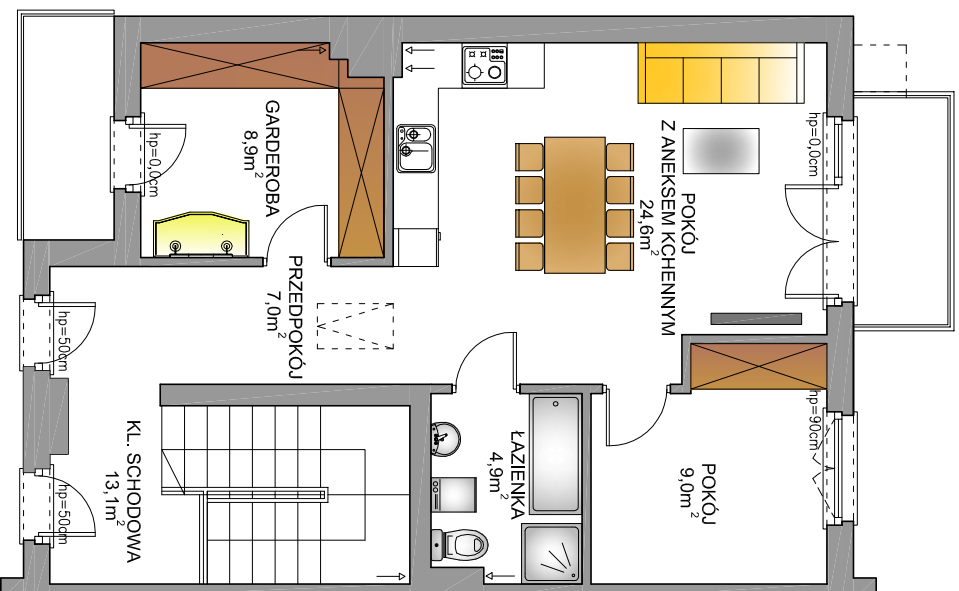

BUDYNEK 25/2

LOKALIZACJA BUDYNKU NA DZIAŁCE

PRZEKRÓJ

ELEWACJE

ELEWACJA FRONT

ELEWACJA OGRÓD

BOJANO ul. NA DAMBNIK 25

POWIERZCHNIA MIESZKANIA 67,5m²