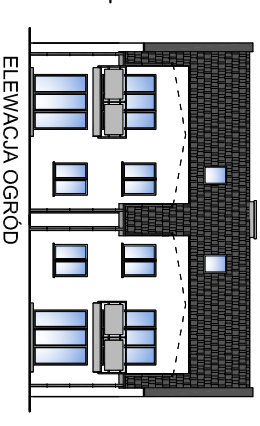

BUDYNEK 25/2

LOKALIZACJA BUDYNKU NA DZIAŁCE

PRZEKRÓJ

ELEWACJE

ELEWACJA FRONT

ELEWACJA OGRÓD

BOJANO ul. NA DAMBNIK 25

POWIERZCHNIA MIESZKANIA 67,5m²