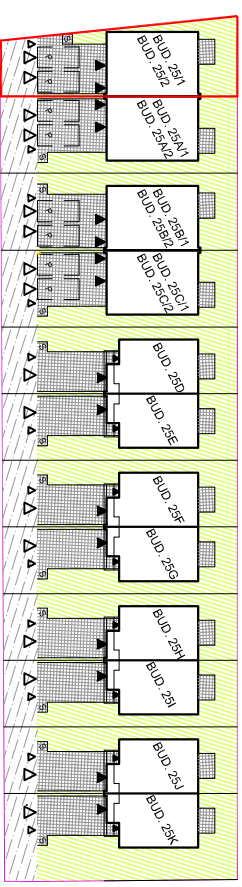

BUDYNEK 25/1

LOKALIZACJA BUDYNKU NA DZIAŁCE

PRZEKRÓJ

ELEWACJE

ELEWACJA FRONT

ELEWACJA OGRÓD

BOJANO ul. NA DAMBNIK 25

POWIERZCHNIA MIESZKANIA 58,4m²

POWIERZCHNIA DZIAŁKI - UDZIAŁ

Investor zastrzega sobie prawo do dokonania zmian w przedstawionym projekcie