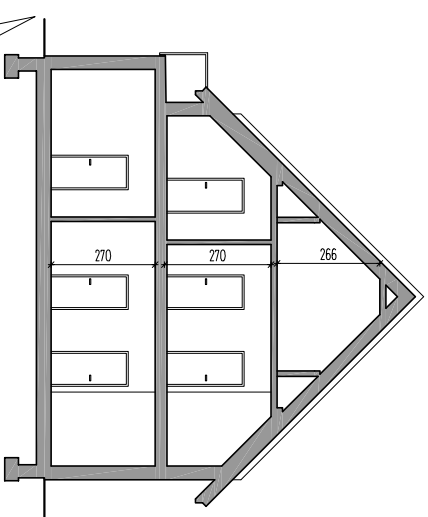

BUDYNEK 25/1

LOKALIZACJA BUDYNKU NA DZIAŁCE

PRZEKRÓJ

ELEWACJE

ELEWACJA FRONT

ELEWACJA OGRÓD

BOJANO ul. NA DAMBNIK 25

POWIERZCHNIA MIESZKANIA 58,4m²

POWIERZCHNIA DZIAŁKI - UDZIAŁ

Investor zastrzega sobie prawo do dokonania zmian w przedstawionym projekcie