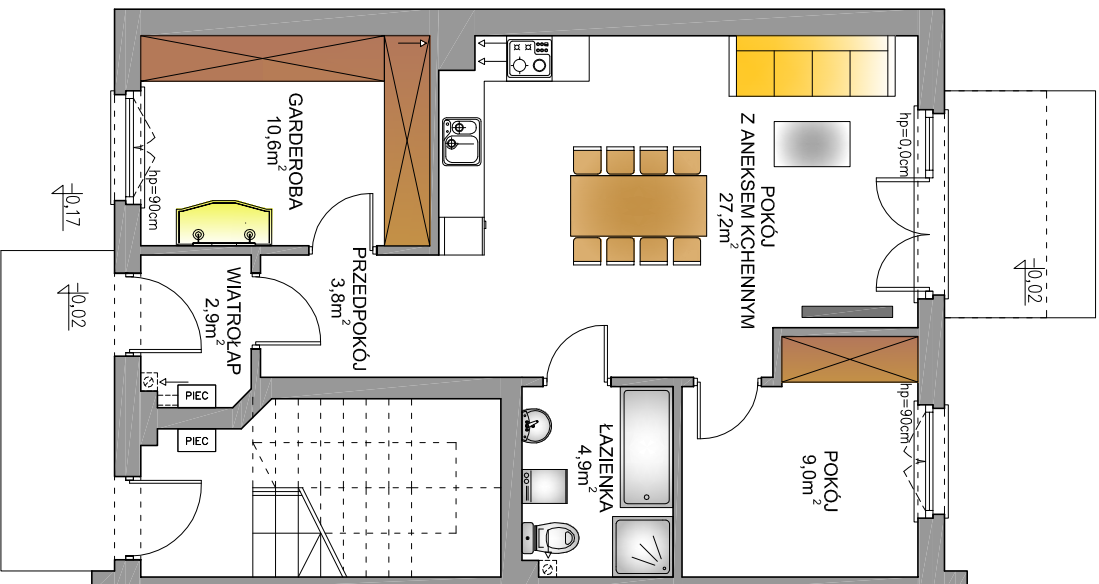

BUDYNEK 25/1

LOKALIZACJA BUDYNKU NA DZIAŁCE

PRZEKRÓJ

ELEWACJE

ELEWACJA FRONT

ELEWACJA OGRÓD

BOJANO ul. NA DAMBNIK 25

POWIERZCHNIA MIESZKANIA 58,4m²