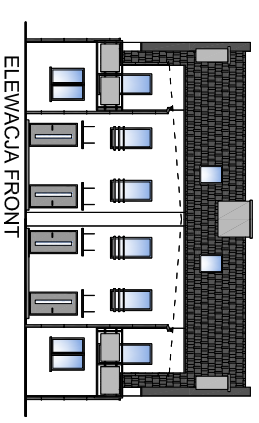

BUDYNEK 25/1

LOKALIZACJA BUDYNKU NA DZIAŁCE

PRZEKRÓJ

ELEWACJE

ELEWACJA FRONT

ELEWACJA OGRÓD

BOJANO ul. NA DAMBNIK 25

POWIERZCHNIA MIESZKANIA 58,4m²

POWIERZCHNIA DZIAŁKI - UDZIAŁ

Investor zastrzega sobie prawo do dokonania zmian w przedstawionym projekcie