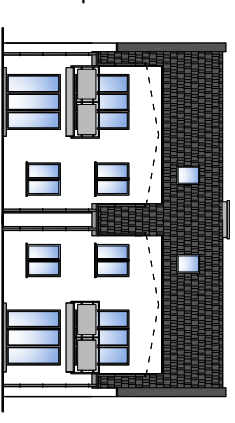

BUDYNEK 25/1

LOKALIZACJA BUDYNKU NA DZIAŁCE

PRZEKRÓJ

ELEWACJE

ELEWACJA FRONT

ELEWACJA OGRÓD

BOJANO ul. NA DAMBNIK 25

POWIERZCHNIA MIESZKANIA 58,4m²

POWIERZCHNIA DZIAŁKI - UDZIAŁ

Investor zastrzega sobie prawo do dokonania zmian w przedstawionym projekcie