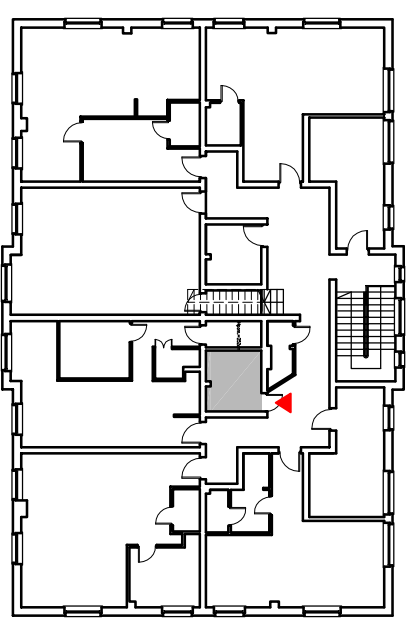

## LOKALIZACJA W BUDYNKU

---

METRAŻ	7,41m <sup>2</sup>
KONDYGNACJA	PIĘTRO I
BANINO ul. KLONOWA 25	

---