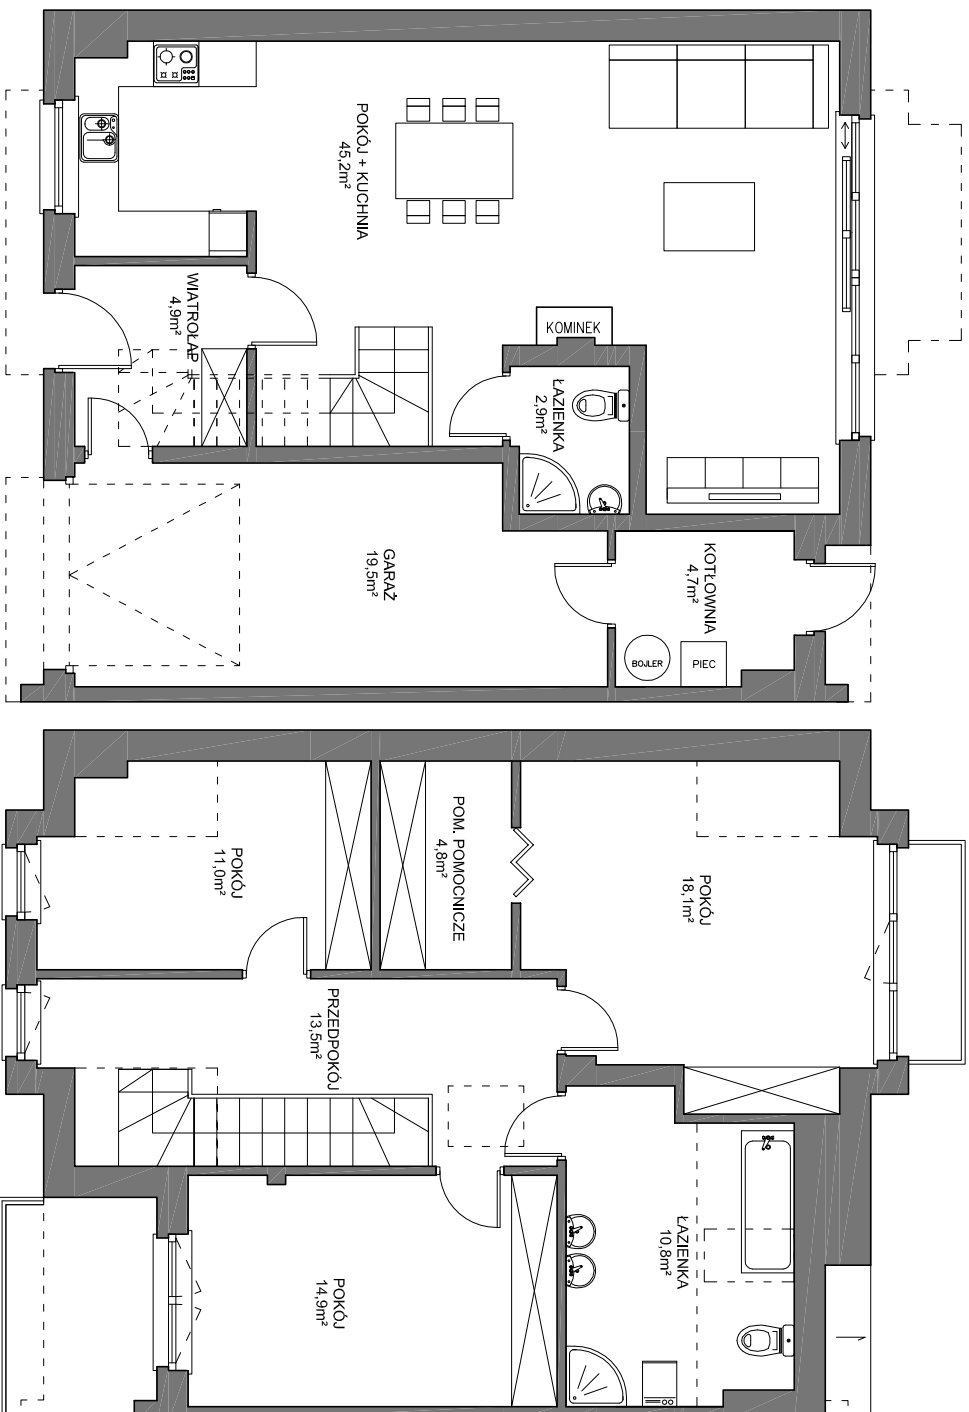

# BUDYNEK A

PARTER

PODDASZE

Investor zastrzega sobie prawo do dokonania zmian w przedstawionym projekcie

LOKALIZACJA BUDYNKU  
NA DZIAŁCE

LOKALIZACJA BUDYNKU  
W BOJANIE

BOJANO ul. SOBIESKIEGO 19

POWIERZCHNIA BUDYNKU 150,3m<sup>2</sup>