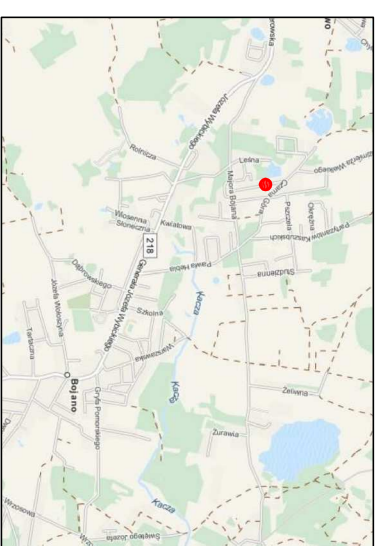

# BUDYNEK A

PARTER

PODDASZE

Investor zastrzega sobie prawo do dokonania zmian w przedstawionym projekcie

LOKALIZACJA BUDYNKU  
NA DZIAŁCE

LOKALIZACJA BUDYNKU  
W BOJANIE

BOJANO ul. SOBIESKIEGO 19

POWIERZCHNIA BUDYNKU 150,3m<sup>2</sup>