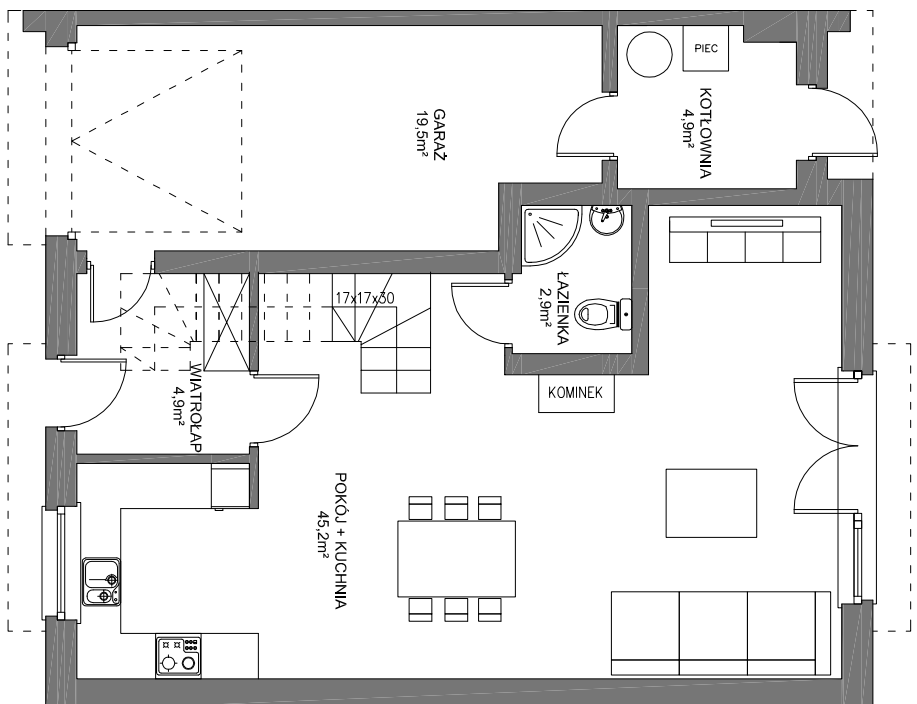

# BUDYNEK B

LOKALIZACJA BUDYNKU  
NA DZIAŁCE

LOKALIZACJA BUDYNKU  
W BOJANIE

PARTER

PODDASZE

Investor zastrzega sobie prawo do dokonania zmian w przedstawionym projekcie

BOJANO ul. SOBIESKIEGO

POWIERZCHNIA BUDYNKU 153,50m<sup>2</sup>