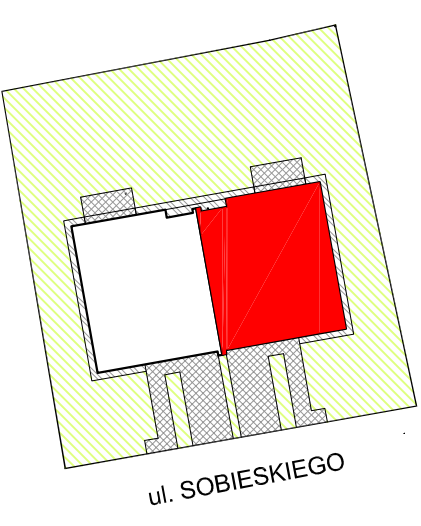

# BUDYNEK B

LOKALIZACJA BUDYNKU  
NA DZIAŁCE

LOKALIZACJA BUDYNKU  
W BOJANIE

PARTER

PODDASZE

Investor zastrzega sobie prawo do dokonania zmian w przedstawionym projekcie

BOJANO ul. SOBIESKIEGO

POWIERZCHNIA BUDYNKU 153,50m<sup>2</sup>