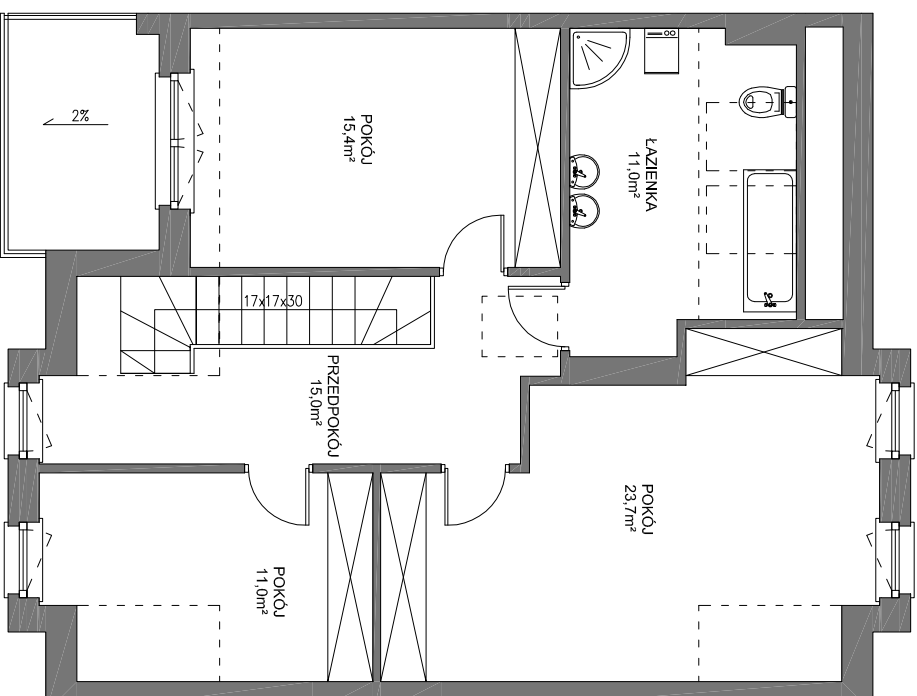

# BUDYNEK B

LOKALIZACJA BUDYNKU  
NA DZIAŁCE

LOKALIZACJA BUDYNKU  
W BOJANIE

PARTER

PODDASZE

Investor zastrzega sobie prawo do dokonania zmian w przedstawionym projekcie

BOJANO ul. SOBIESKIEGO

POWIERZCHNIA BUDYNKU 153,50m<sup>2</sup>