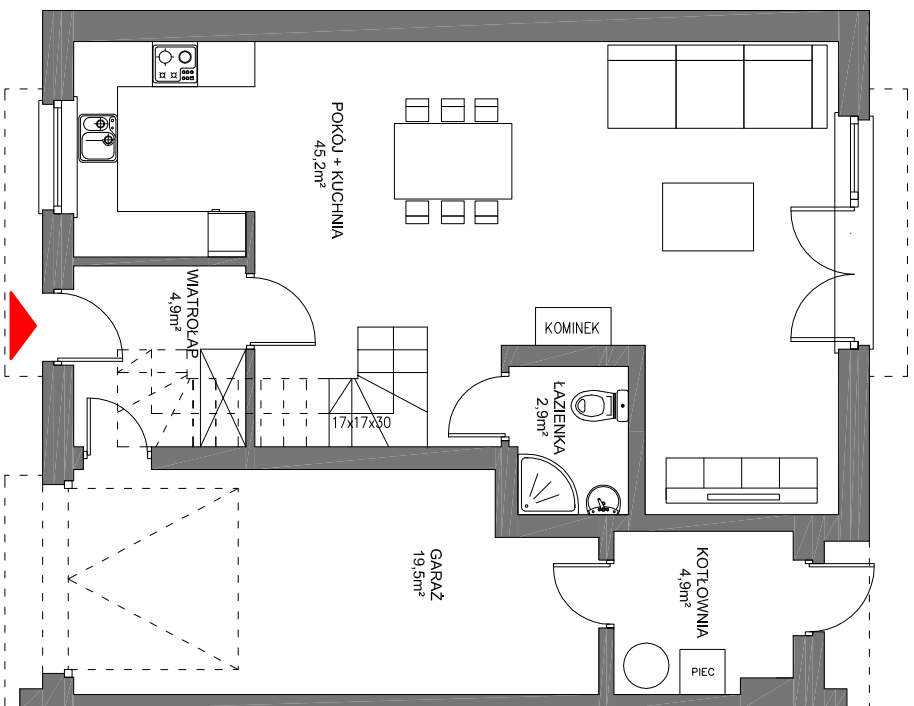

# BUDYNEK A

**PARTER**

**PODDASZE**

**LOKALIZACJA BUDYNKU  
NA DZIAŁCE**

**LOKALIZACJA BUDYNKU  
W BOJANIE**

**BOJANO ul. SOBIESKIEGO**

**POWIERZCHNIA BUDYNKU 153,50m²**

Investor zastrzega sobie prawo do dokonania zmian w przedstawionym projekcie