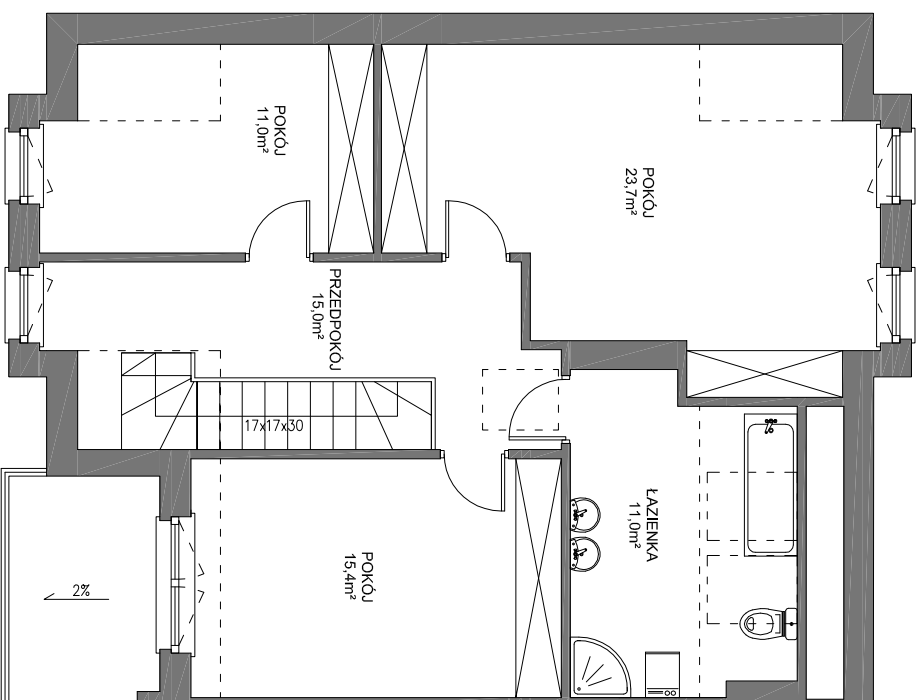

# BUDYNEK A

**PARTER**

**PODDASZE**

**LOKALIZACJA BUDYNKU  
NA DZIAŁCE**

**LOKALIZACJA BUDYNKU  
W BOJANIE**

**BOJANO ul. SOBIESKIEGO**

**POWIERZCHNIA BUDYNKU 153,50m²**

Investor zastrzega sobie prawo do dokonania zmian w przedstawionym projekcie