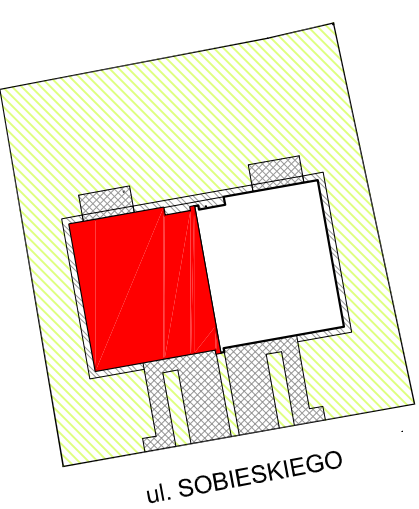

# BUDYNEK A

**PARTER**

**PODDASZE**

**LOKALIZACJA BUDYNKU  
NA DZIAŁCE**

**LOKALIZACJA BUDYNKU  
W BOJANIE**

**BOJANO ul. SOBIESKIEGO**

**POWIERZCHNIA BUDYNKU 153,50m²**

Investor zastrzega sobie prawo do dokonania zmian w przedstawionym projekcie